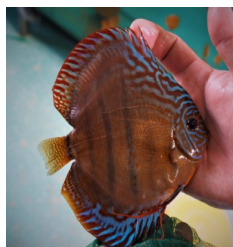

4-5	5=6	13,00 €
5-6,5	6=8	21,00 €
6,5-8,5	8=10	33,00 €
8,5-9,5	10=11	50,00 €
9,5-11,5	11=13	73,00 €
11,5-13	13 =15	110,00 €
13-14	15=16	150,00 €
15-16	17=18	180,00 €

Hárok1

Red Snakeskin

4-5	5=6	13,00 €
5-6,5	6=8	21,00 €
6,5-8,5	8=10	33,00 €
8,5-9,5	10=11	50,00 €
9,5-11,5	11=13	73,00 €
11,5-13	13 =15	110,00 €
13-14	15=16	150,00 €
15-16	17=18	180,00 €

Blue Sapphire

4-5	5=6	13,00 €
5-6,5	6=8	21,00 €
6,5-8,5	8=10	33,00 €
8,5-9,5	10=11	50,00 €
9,5-11,5	11=13	73,00 €
11,5-13	13 =15	110,00 €
13-14	15=16	150,00 €
15-16	17=18	180,00 €

Emperor Cooper

4-5	5=6	12,00 €
5-6,5	6=8	18,00 €
6,5-8,5	8=10	28,00 €
8,5-9,5	10=11	40,00 €
9,5-11,5	11=13	58,00 €
11,5-13	13 =15	90,00 €
13-14	15=16	130,00 €
15-16	17=18	170,00 €