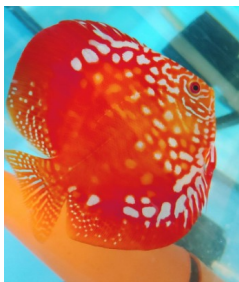

Hárok1

Wintermoon

4-5	5=6	12,00 €
5-6,5	6=8	18,00 €
6,5-8,5	8=10	28,00 €
8,5-9,5	10=11	40,00 €
9,5-11,5	11=13	58,00 €
11,5-13	13 =15	90,00 €
13-14	15=16	130,00 €
15-16	17=18	170,00 €

Scarlet Snakeskin

4-5	5=6	13,00 €
5-6,5	6=8	21,00 €
6,5-8,5	8=10	33,00 €
8,5-9,5	10=11	50,00 €
9,5-11,5	11=13	73,00 €
11,5-13	13 =15	110,00 €
13-14	15=16	150,00 €
15-16	17=18	180,00 €

White Butterfly

4-5	5=6	13,00 €
5-6,5	6=8	21,00 €
6,5-8,5	8=10	33,00 €
8,5-9,5	10=11	50,00 €
9,5-11,5	11=13	73,00 €
11,5-13	13 =15	110,00 €
13-14	15=16	150,00 €
15-16	17=18	180,00 €

Turquoise Blue neon

4-5	5=6	12,00 €
5-6,5	6=8	18,00 €
6,5-8,5	8=10	28,00 €
8,5-9,5	10=11	40,00 €
9,5-11,5	11=13	58,00 €
11,5-13	13 =15	90,00 €
13-14	15=16	130,00 €
15-16	17=18	170,00 €

Pigeon Red Map

4-5	5=6	13,00 €
5-6,5	6=8	21,00 €
6,5-8,5	8=10	33,00 €
8,5-9,5	10=11	50,00 €
9,5-11,5	11=13	73,00 €
11,5-13	13 =15	110,00 €
13-14	15=16	150,00 €
15-16	17=18	180,00 €

Leopard x Wild Green Red Spotted