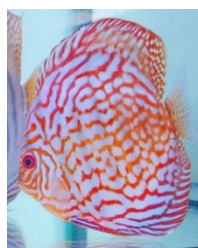

Snow White

4-5	5=6	15,00 €
5-6,5	6=8	25,00 €
6,5-8,5	8=10	35,00 €
8,5-9,5	10=11	55,00 €
9,5-11,5	11=13	75,00 €
11,5-13	13 =15	110,00 €
13-14	15=16	150,00 €
15-16	17=18	180,00 €